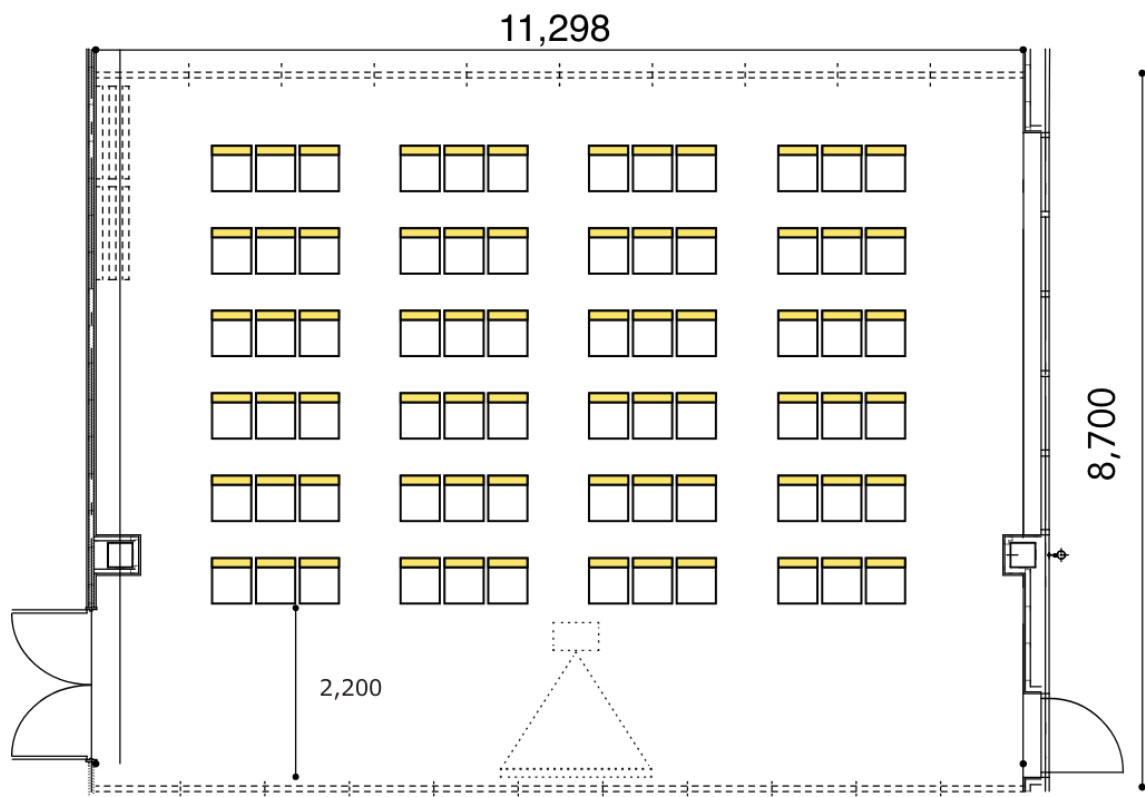

【会議室②③】 ※プロジェクターは会議室③に常設しております。

11,298

8,700

11,298

8,700

【会議室①】