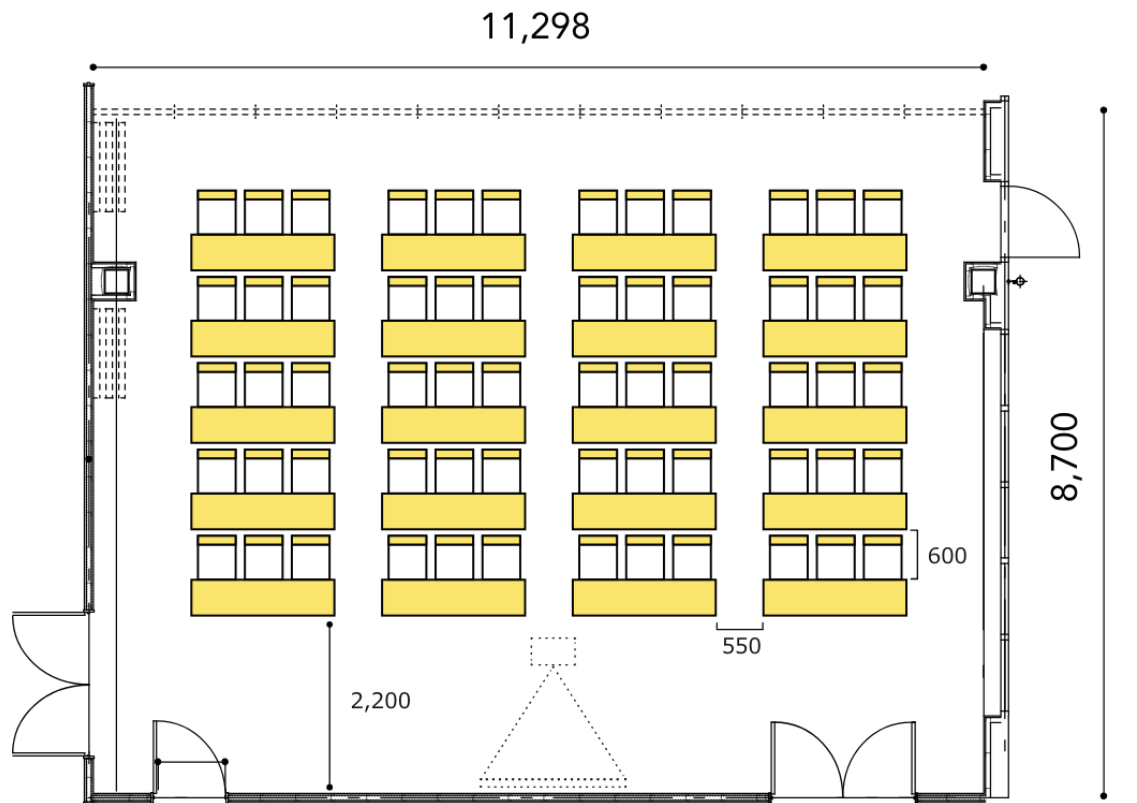

【会議室②③】 ※プロジェクターは会議室③に常設しております。

11,298

8,700

11,298

8,700

【会議室①】