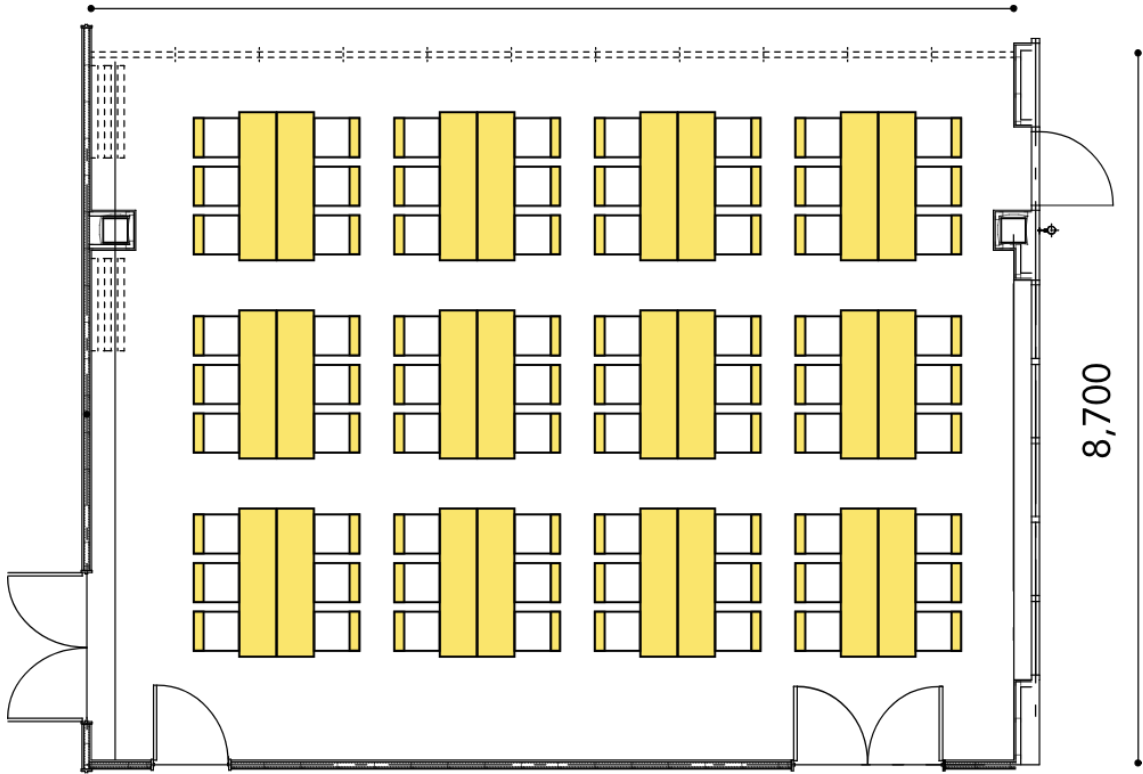

【会議室②③】 ※プロジェクターは会議室③に常設しております。

11,298

8,700

11,298

8,700

【会議室①】