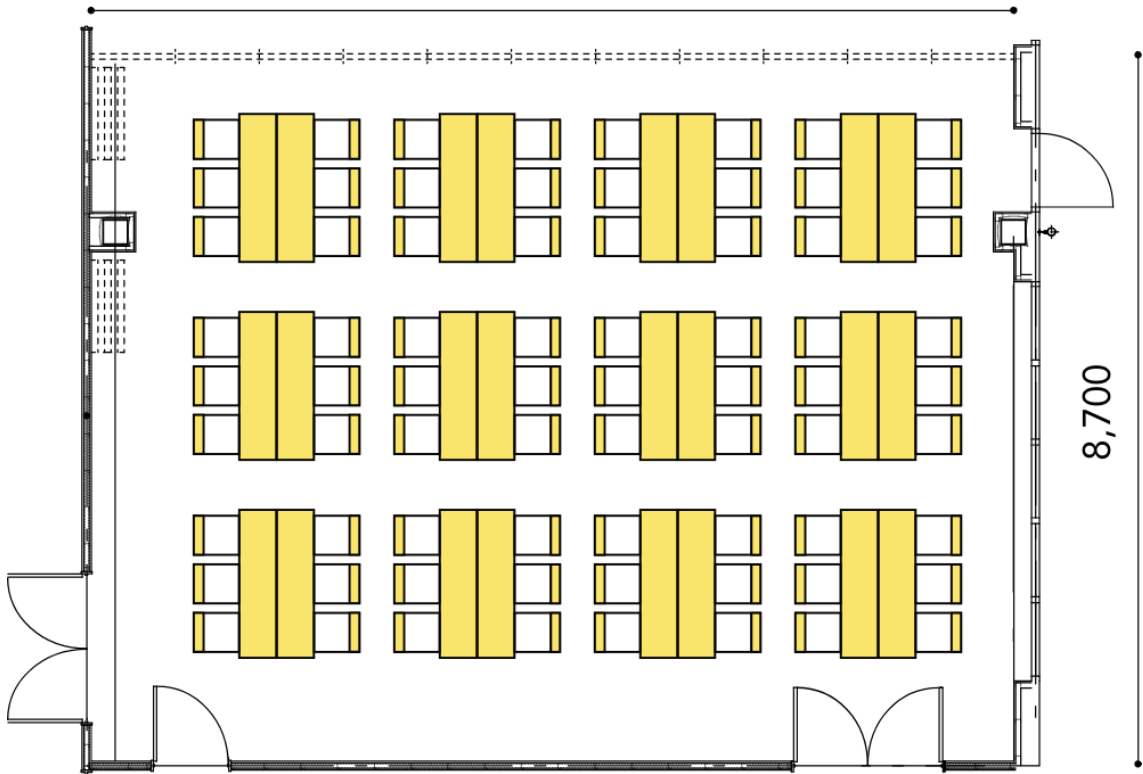

【会議室②③】 ※プロジェクターは会議室③に常設しております。

11,298

8,700

11,298

8,700

【会議室①】