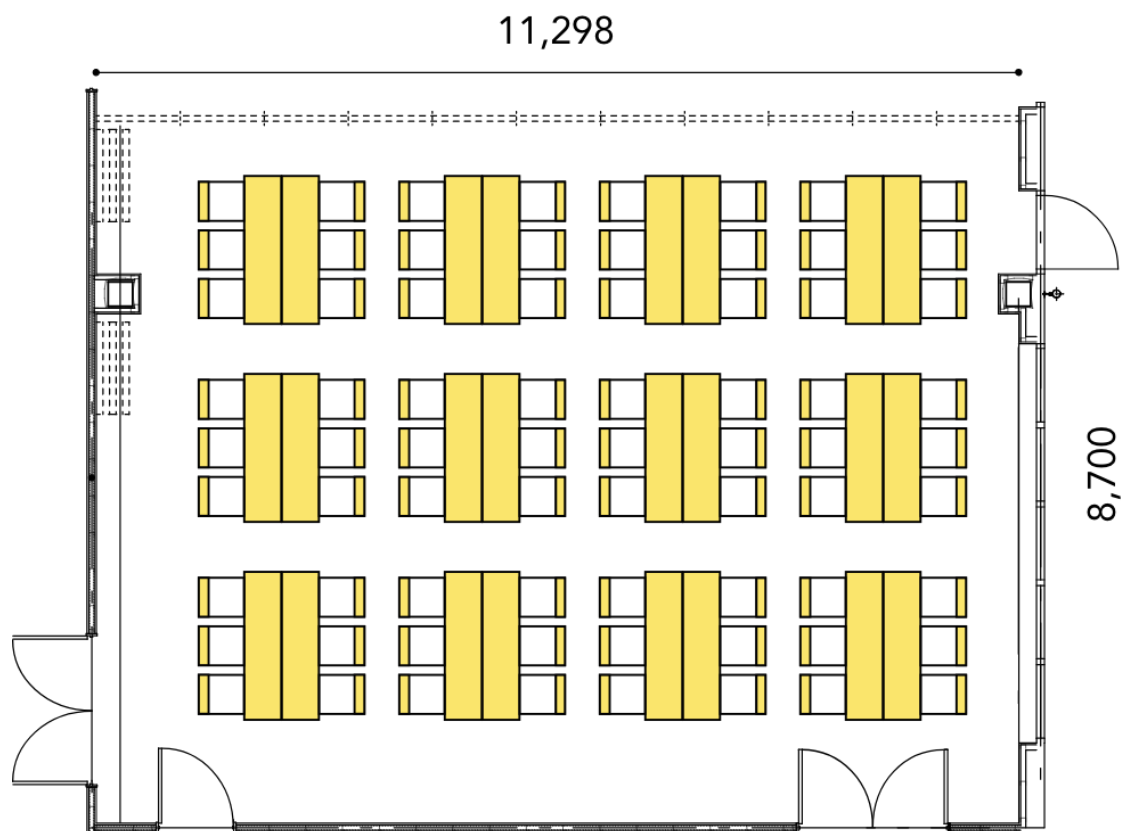

【会議室②③】 ※プロジェクターは会議室③に常設しております。

11,298

8,700

11,298

8,700

【会議室①】