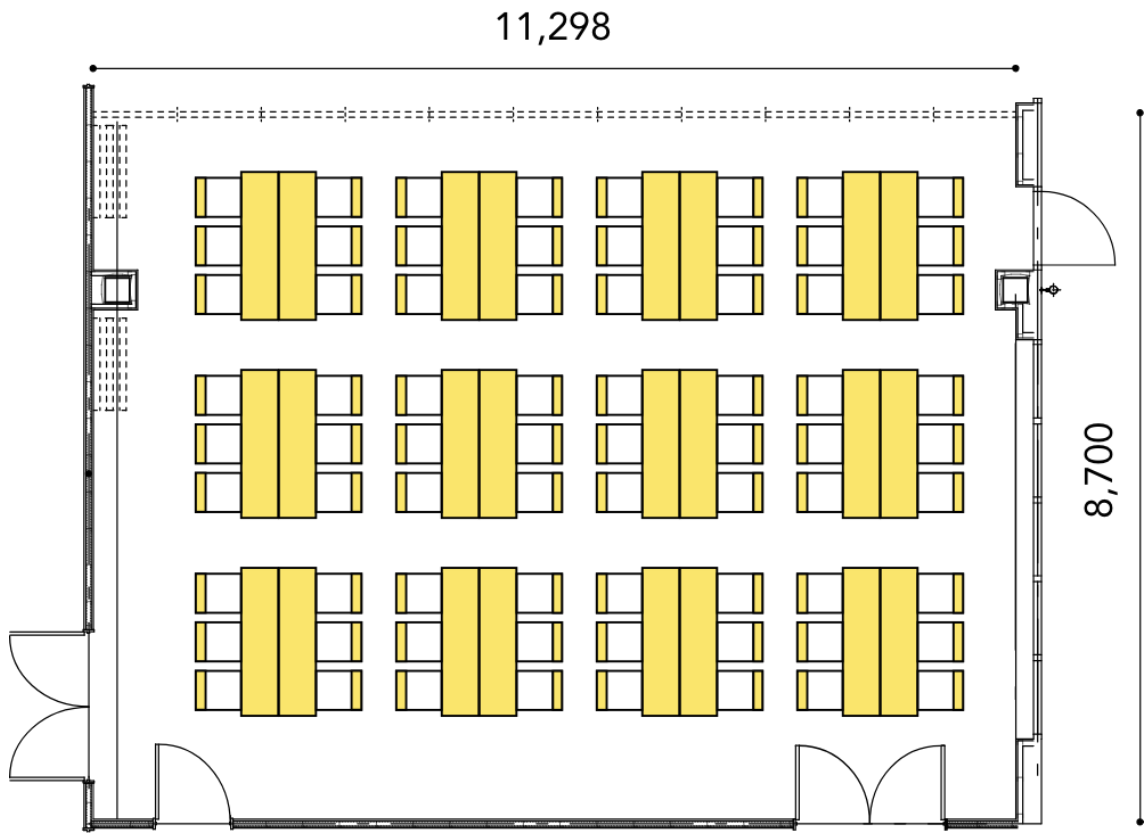

【会議室②③】 ※プロジェクターは会議室③に常設しております。

11,298

8,700

11,298

8,700

【会議室①】