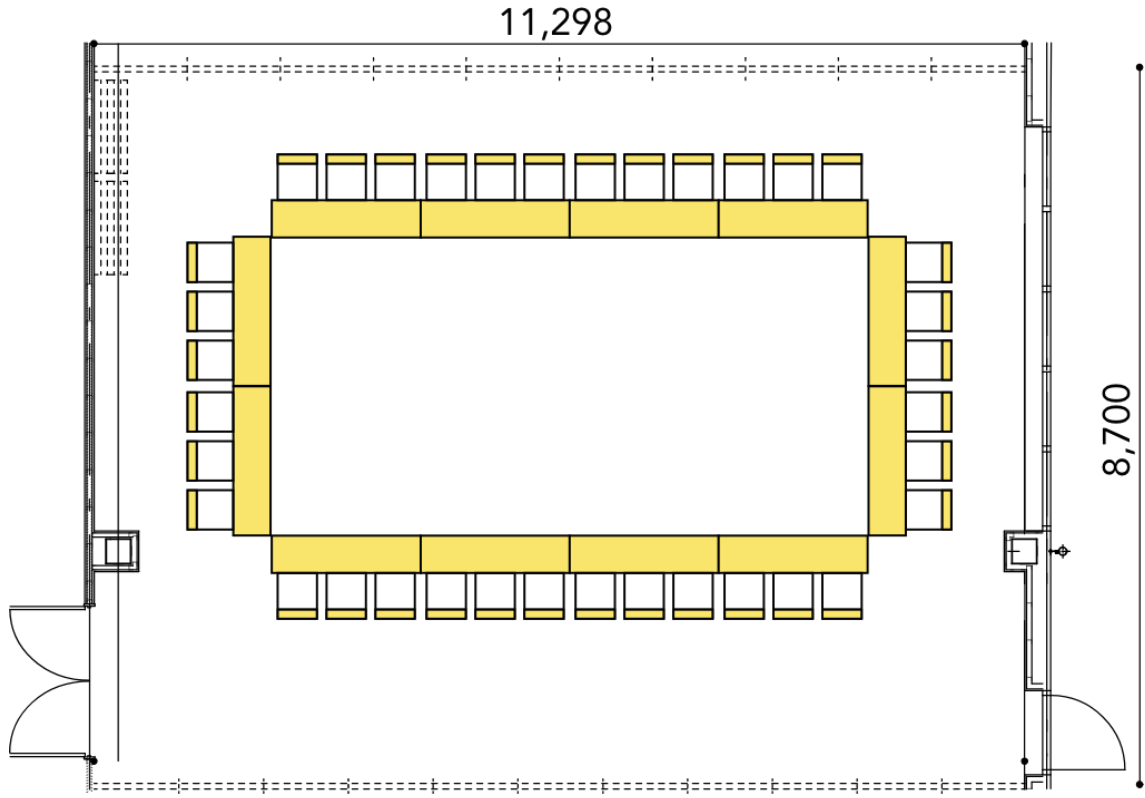

【会議室②③】 ※プロジェクターは会議室③に常設しております。

11,298

8,700

11,298

8,700

【会議室①】