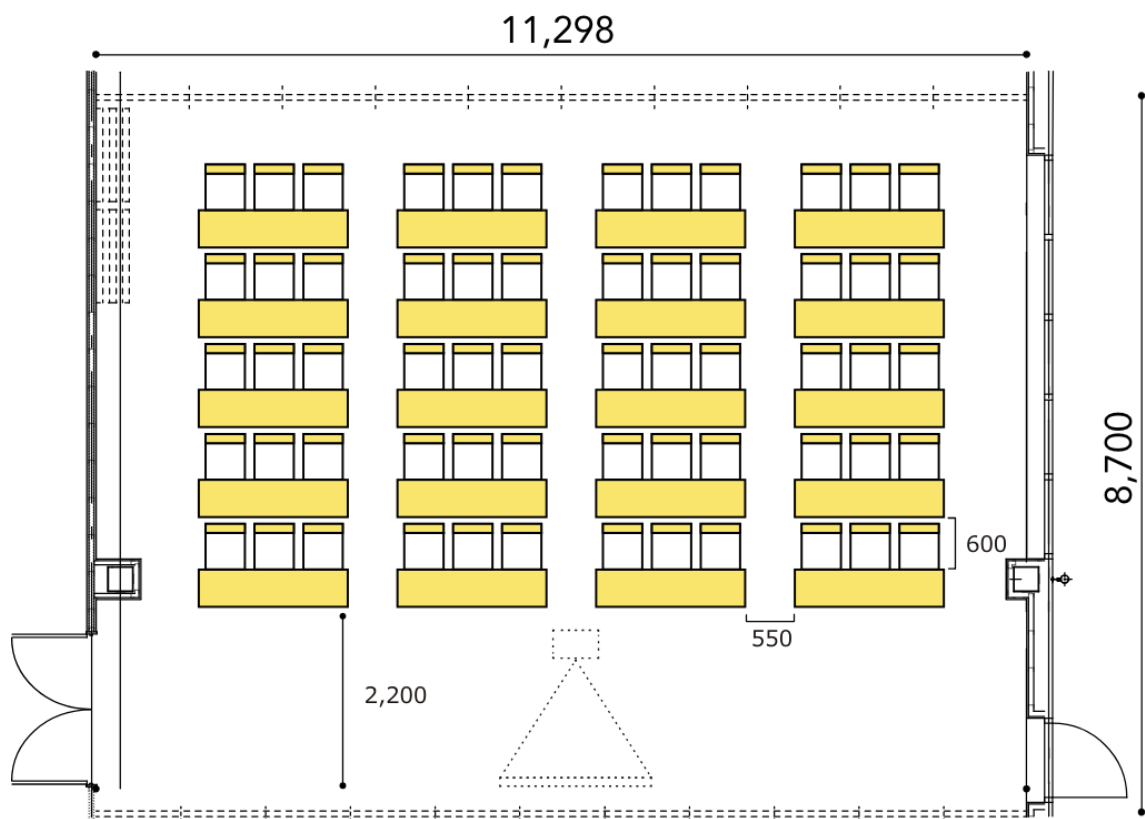

【会議室②③】 ※プロジェクターは会議室③に常設しております。

11,298

8,700

11,298

8,700

【会議室①】