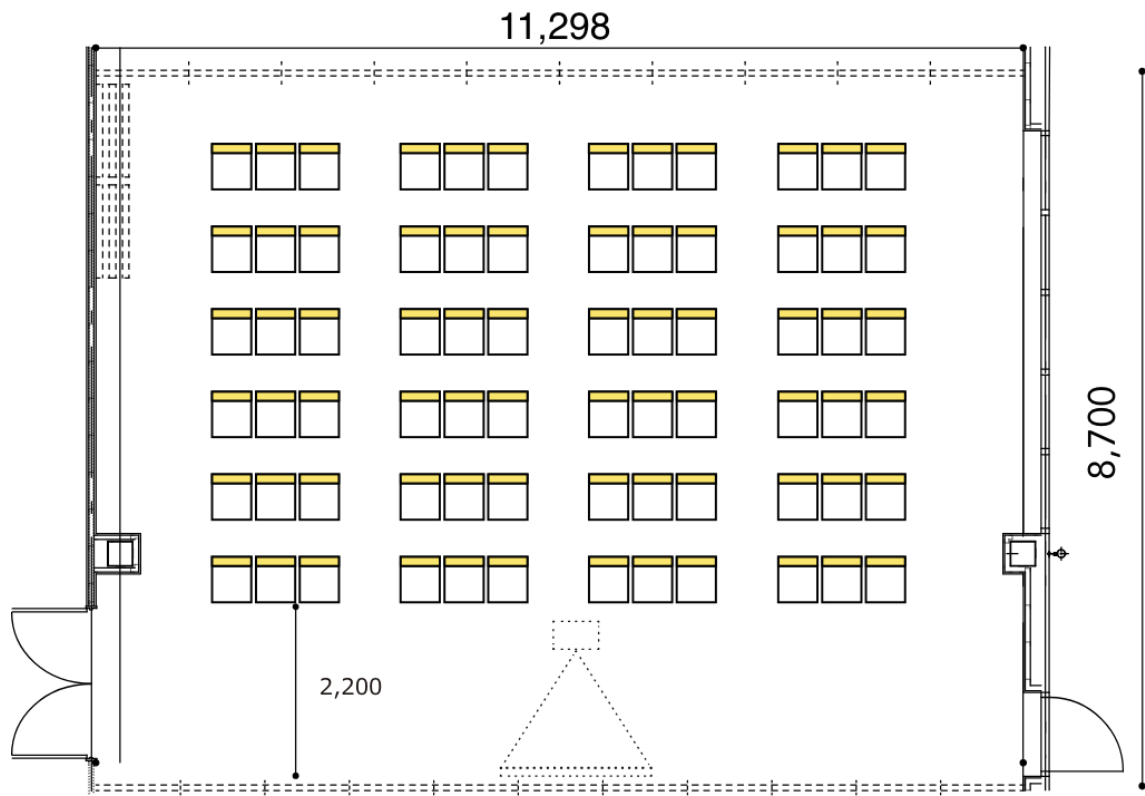

【会議室②③】 ※プロジェクターは会議室③に常設しております。

11,298

8,700

11,298

8,700

【会議室①】